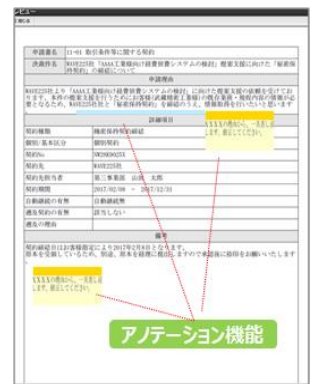

PDF承認画面

WAVE225 CLOUD の特徴

- ✓ 「intra-mart」「WAVE225稟議」「クラウド環境」をワンパッケージで提供
- ✓ “月額20万円”から利用可能、利用者数にあわせたサービスメニューを準備

カスタムクラウドソリューション	「WAVE225 CLOUD」は、“お客様専用環境”を提供します。お客様の社内規程や業務ルールに合わせたシステム設定が可能です。カスタマイズも可能でお客様オリジナルのシステムを実現します。
オールインワンサービス	「WAVE225 CLOUD」は、ハードウェア/ソフトウェアサポートを含めた“オールインワンサービス”です。システム環境の維持・管理が不要となるため、管理者の業務負荷が軽減できます。
月額・定額型サービス利用料	サービス料金体系は月額・定額型方式で提供します。ユーザー数や申請数で変動する従量課金ではありません。料金が固定化できるため、システム経費の管理・計画が容易です。
ワークフロー拡張モデル	intra-martシステム基盤を活用して様々なワークフロー業務のシステム化が可能です。ワークフロー業務のシステム化により、業務効率化、ペーパーレス化、ガバナンス強化を推進します。

利用人数	サービスプラン	サービス構成	同時接続数
300名未満	Type S	APサーバ VM Standard 1 CPU 100% / MEM 1500 HDD 300GB	約30
		DBサーバ APP-PC共有 VM Standard 1 CPU 100% / MEM 1500 HDD 300GB	
~ 1000名	Type M	APサーバ VM Standard 2 CPU 200% / MEM 3000 HDD 600GB	約100
		DBサーバ VM Standard 1 CPU 100% / MEM 1500 HDD 300GB	
~ 2000名	Type L	管理サーバ VM Standard 2 CPU 200% / MEM 3000 HDD 600GB	約200
		APサーバ VM Standard 2 CPU 200% / MEM 3000 HDD 600GB	
~ 4000名	Type XL	管理サーバ VM Standard 1 CPU 100% / MEM 1500 HDD 300GB	約400
		DBサーバ VM Standard 2 CPU 200% / MEM 3000 HDD 600GB